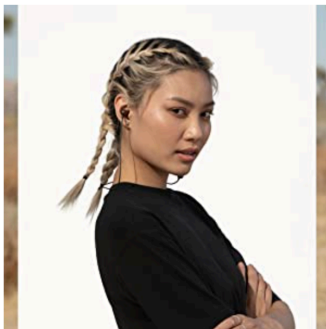

Smile Jamaica Wireless 2 In-Ear Bluetooth-Kopfhörer

Modell-Nummer: EM-JE113

Lernen Sie die nächste Generation unserer kultigen Smile Jamaica-Reihe kennen. Die Smile Jamaica Wireless 2 Bluetooth-Kopfhörer bieten ein kabelloses Audioerlebnis, eine verlängerte Spielzeit und ganztägigen Komfort. Das umweltbewusste Design wurde verfeinert, um noch nachhaltiger und schonender für unseren Planeten zu sein. Hergestellt aus unserem neuen, verwicklungsfreien REWIND-Kabel, das zu 99 % aus Kunststoffabfällen aus recycelten Wasserflaschen besteht.

Unsere Vision:

Teile die Musik.

Verbreite die Liebe.

Respektiere die Erde.

9 Stunden Akkulaufzeit

Die Smile Jamaica Wireless 2 In-Ear-Bluetooth-Kopfhörer bieten 9 Stunden Spielzeit, so dass Sie den ganzen Tag über Ihre Lieblingsmusik hören können. Das mitgelieferte Mikro-USB-Ladekabel sorgt für eine schnelle Aufladung, nach nur 15 Minuten haben Sie 2 Stunden Akkulaufzeit.