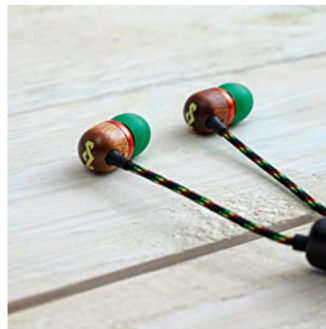

Unsere Vision:

Teile die Musik.

Verbreite die Liebe.

Respektiere die Erde.

9 Stunden Akkulaufzeit

Die Smile Jamaica Wireless 2 In-Ear-Bluetooth-Kopfhörer bieten 9 Stunden Spielzeit, so dass Sie den ganzen Tag über Ihre Lieblingsmusik hören können. Das mitgelieferte Mikro-USB-Ladekabel sorgt für eine schnelle Aufladung, nach nur 15 Minuten haben Sie 2 Stunden Akkulaufzeit.