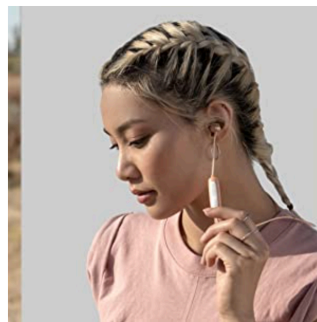

Mikrofon- und 3-Tasten-Bedienelemente

Die Verwaltung Ihrer Wiedergabeliste und eingehender Anrufe ist dank der integrierten 3-Tasten-Steuerung sowie des Mikrofons mühelos möglich.