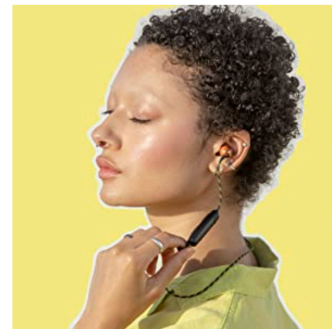

Kabellose Bluetooth-Konnektivität

Sie können schnell und einfach eine Verbindung mit Ihren Bluetooth-fähigen Geräten herstellen. Bleiben Sie konstant mit Ihrem Smartphone verbunden, auch wenn es bis zu 10 Meter entfernt ist.