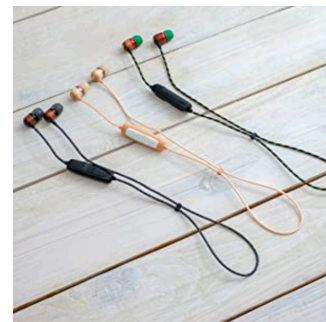

Kabellose Bluetooth-Konnektivität

Sie können schnell und einfach eine Verbindung mit Ihren Bluetooth-fähigen Geräten herstellen. Bleiben Sie konstant mit Ihrem Smartphone verbunden, auch wenn es bis zu 10 Meter entfernt ist.

Schweiß- und feuchtigkeitsresistent

Die Smile Jamaica Wireless 2 BT In-Ears wurden für einen aktiven Lebensstil entwickelt und sind nach IPX4 für Schweiß- und Wasserschutz eingestuft. Perfekt für den Einsatz im Fitnessstudio, beim Joggen oder auch wenn Sie mal im Regen stehen.

Mikrofon- und 3-Tasten-Bedienelemente

Die Verwaltung Ihrer Wiedergabeliste und eingehender Anrufe ist dank der integrierten 3-Tasten-Steuerung sowie des Mikrofons mühelos möglich.

Federleichtes Design

Die Smile Jamaica Wireless 2 BT verfügen über ein federleichtes, verwicklungsfreies, geflochtenes Kabel, das zu 99% aus Kunststoffabfällen aus recycelten Wasserflaschen hergestellt wird.